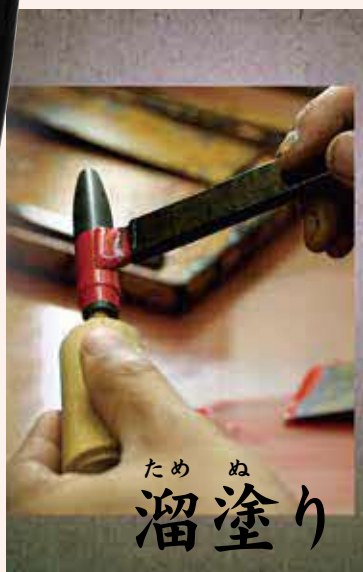

出雲の伝統工芸に始まり、
各地の伝統工芸を取り入れて
シリーズ化した高級万年筆

プラチナ万年筆株式会社

東京都台東区東上野2丁目5番10号
TEL.03-3831-3412
HP <https://www.platinum-pen.co.jp/brands/izumo/>

企業・製品情報QRコード

婚約指輪・結婚指輪 出雲結

縁結びの地「出雲」で創られた指輪が、おふたりのご縁を永きにわたり結びつづけて欲しいという願いを込めて立ち上げられた、地元出雲発の結婚指輪ブランドです。

おふたりの思い出の地として出雲に再び訪れていただける。小さな指輪が、そのきっかけとなれば幸いです。